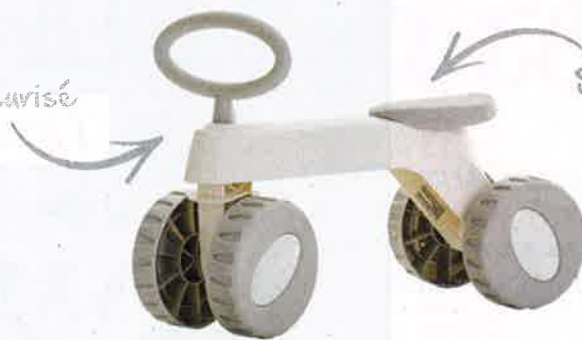

ARCHE DE JEU PILI ARCH
BABYTOLOVE, **49,95 €**

La Pili Arch s'adapte à toute surface plane (matelas, tapis de jeu). Elle comprend 3 éléments d'éveil: une sphère, un cube et un petit oiseau qui peuvent s'utiliser séparément. Une fois pliée, elle se range et se déplace à volonté! Se connecte au Pili Playmat et au Pili Mat.

Super pour initier bébé au vélo!

SIÈGE BÉBÉ POD FLEX PLUS
PRINCE LIONHEART, **54,95 €**

Ce siège moelleux de forme ergonomique procure un soutien optimal dans l'apprentissage de la position assise. Muni d'un harnais de sécurité, il comporte: un pommeau amovible, une tablette ajustable, un hochet et deux tapis décoratifs. Existe en 4 coloris: blanc-vert menthe, blanc-orange, chocolat-bleu, chocolat-vert-menthe..

PETER MON PREMIER PORTEUR
BABYTOLOVE, **24,95 €**

L'enfant peut se diriger lui-même grâce au guidon rond et rouler en toute sécurité dans la maison ou le jardin grâce à ses 4 roues stables et sa taille basse adaptée. Idéal pour l'apprentissage de l'équilibre et le développement de la motricité. Pratique, il peut s'accrocher à la poignée de la poussette. Dès 1 an. Existe en 3 coloris: bleu, rose et gris.

Retrouvez cette sélection dans la rubrique "Bien s'équiper" sur le site de Parents.fr

Peter mon premier porteur

Léger - sécurisé

Siège ergonomique

4 roues - stable

12-36^m

Avec Peter, bébé part à la découverte du monde sur son premier porteur design et ergonomique. Dès 1 an, il pourra s'asseoir sur Peter et avancer en toute sécurité. Les 4 petites roues et la hauteur basse de Peter apporte à l'enfant stabilité et sécurité pour jouer dans la maison ou dans le jardin. Il se dirige facilement grâce au petit guidon rond et au poids léger de Peter. Pratique, il peut être accroché à la poignée de la poussette pour être emmené partout.